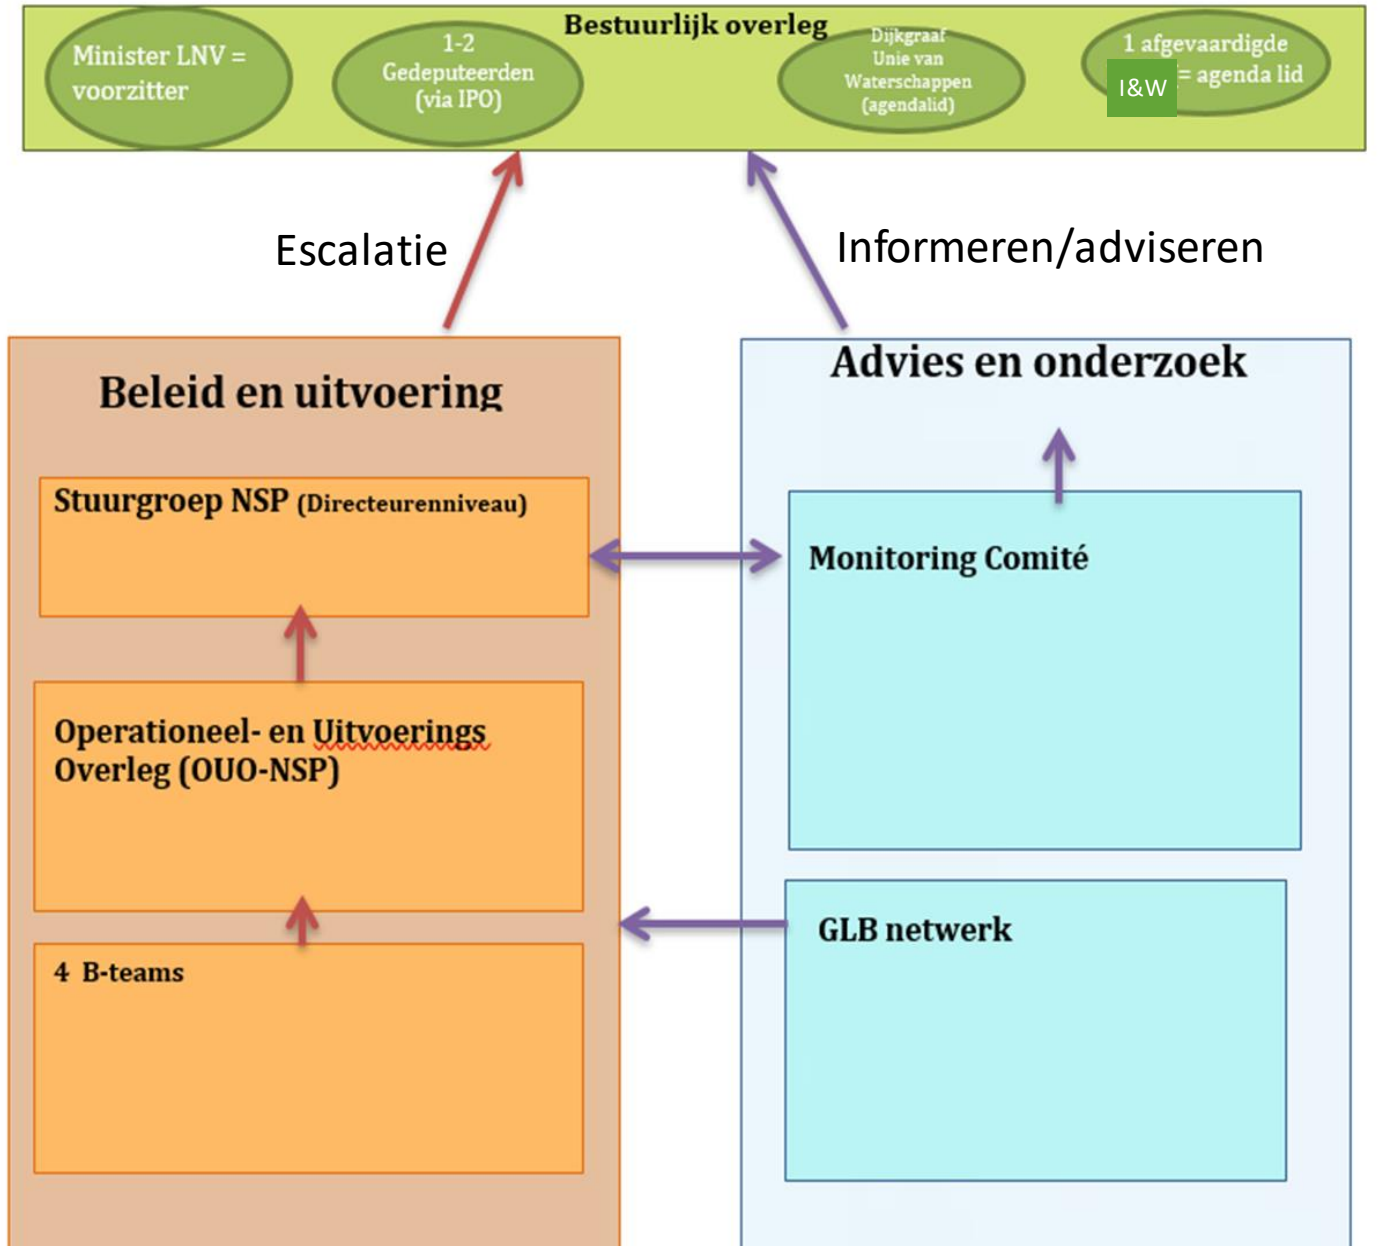

Plattelands
Ontwikkelings
Programma
Regiebureau

Van regiebureau POP naar regie-organisatie GLB

17 februari 2022

Henk Reinen, Carlo Vromans

Van POP coördinator naar NSP coördinator

	POP3 (POP coördinator Prov.)	NSP (NSP coördinator Prov.)
Maatregelen (direct)	Productieve & Niet Productieve Investerings	Productieve & Niet Productieve Investerings
	Jonge landbouwers	Jonge landbouwers
	Infrastructuur / landbouwstrucuurversterking	Infrastructuur / landbouwstrucuurversterking
	Kennisverspreiding en demonstraties	Kennisverspreiding en demonstraties
	Samenwerking voor innovatie / EIP	Samenwerking voor innovatie / EIP
		Gebiedgerichte Samenwerking
		ANLb
Maatregelen (indirect)	ANLb	Leader
	Leader	Ecoregelingen
Sturing	Financiële programmering en uitputting (Euro's)	Programmering op resultaat (Indicatoren)
Monitoring & Evaluatie	Output	Outcome
Netwerk en kennisuitwisseling	Netwerk Platteland	GLB netwerk

Van POP coördinator naar NSP coördinator

- Meer sturing nodig: meer interactie tussen maatregelen
- Nieuwe instrumenten: ecoregelingen en gebiedsgerichte aanpak
- Relatie met nationale programma's

De GLB interventies ten dienste aan de gebiedsopgave

Inrichting overlegstructuur NSP

- Uitgangspunt: slagvaardigheid en effectiviteit
- Beleid en uitvoering bij elkaar, zodat beiden elkaar kunnen versterken
- Focus op programmering (= beleidsmatige sturing aan “de voorkant”)

Regie-organisatie GLB

- (Programma)directie van Rijk/LNV en Provincies
- Een organisatie voor het hele GLB
- 4 taakgebieden

Regie-organisatie GLB

- Ondersteunen van het **programma en programmering NSP**; Uitvoering (ook financiën), monitoring en evaluatie (output, outcome), rapportage, bijsturing (regelingen/interventies, scenario's, informatie voor beleid)
- Ondersteunen, faciliteren en stimuleren **GLB netwerk**, inclusief AKIS, GKN