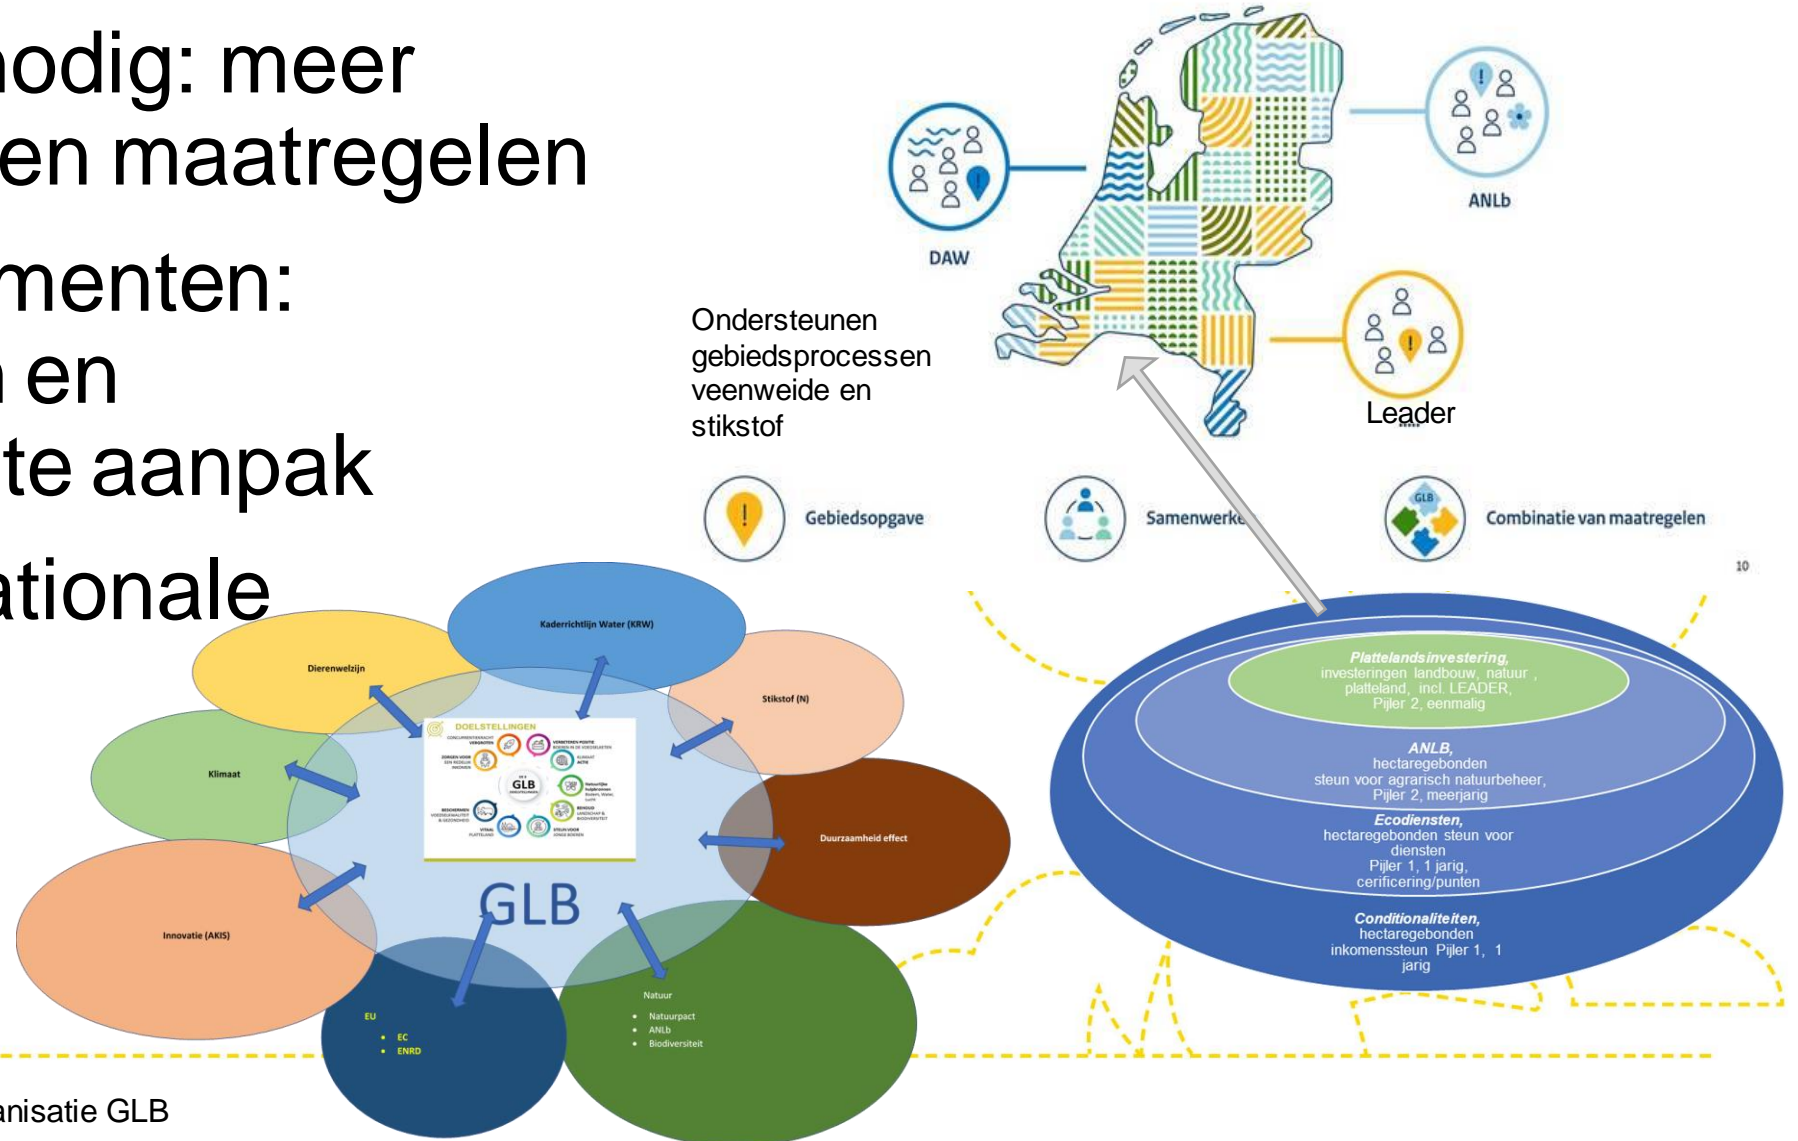

Plattelands
Ontwikkelings
Programma
Regiebureau

Van regiebureau POP naar regie-organisatie GLB

17 februari 2022

Henk Reinen, Carlo Vromans

Van POP coördinator naar NSP coördinator

	POP3 (POP coördinator Prov.)	NSP (NSP coördinator Prov.)
Maatregelen (direct)	Productieve & Niet Productieve Investerings	Productieve & Niet Productieve Investerings
	Jonge landbouwers	Jonge landbouwers
	Infrastructuur / landbouwstrucuurversterking	Infrastructuur / landbouwstrucuurversterking
	Kennisverspreiding en demonstraties	Kennisverspreiding en demonstraties
	Samenwerking voor innovatie / EIP	Samenwerking voor innovatie / EIP
		Gebiedgerichte Samenwerking
		ANLb
Maatregelen (indirect)	ANLb	Leader
	Leader	Ecoregelingen
Sturing	Financiële programmering en uitputting (Euro's)	Programmering op resultaat (Indicatoren)
Monitoring & Evaluatie	Output	Outcome
Netwerk en kennisuitwisseling	Netwerk Platteland	GLB netwerk

Van POP coördinator naar NSP coördinator

- Meer sturing nodig: meer interactie tussen maatregelen
- Nieuwe instrumenten: ecoregelingen en gebiedsgerichte aanpak
- Relatie met nationale programma's

De GLB interventies ten dienste aan de gebiedsopgave

Inrichting overlegstructuur NSP

- Uitgangspunt: slagvaardigheid en effectiviteit
- Beleid en uitvoering bij elkaar, zodat beiden elkaar kunnen versterken
- Focus op programmering (= beleidsmatige sturing aan “de voorkant”)

Regie-organisatie GLB

- (Programma)directie van Rijk/LNV en Provincies
- Een organisatie voor het hele GLB
- 4 taakgebieden

Regie-organisatie GLB

- Ondersteunen van het **programma en programmering NSP**; Uitvoering (ook financiën), monitoring en evaluatie (output, outcome), rapportage, bijsturing (regelingen/interventies, scenario's, informatie voor beleid)
- Ondersteunen, faciliteren en stimuleren **GLB netwerk**, inclusief AKIS, GKN